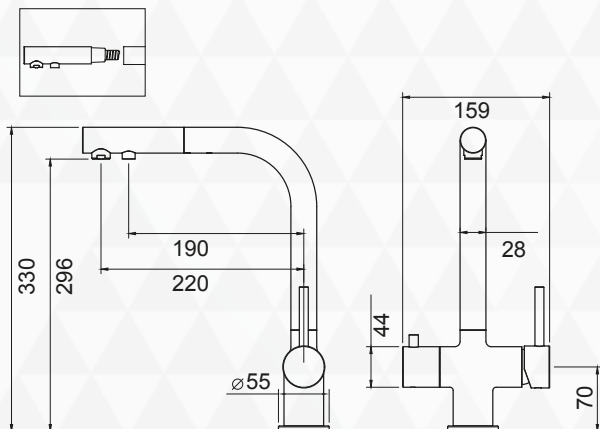

5 LAT
GWARANCJI

Blue
Water

APALA
kolor STALI