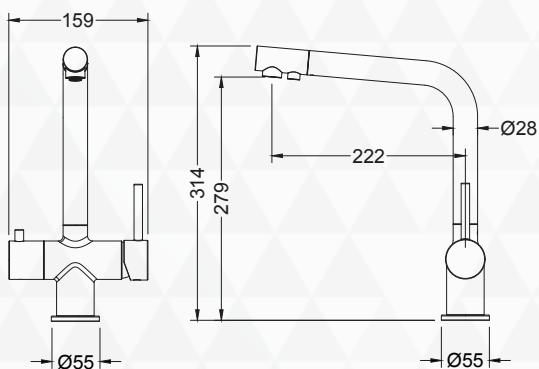

*Blue
Water*

**5 LAT
GWARANCJI**

CRYSTAL

MOSIĄDZ ANTYCZNY