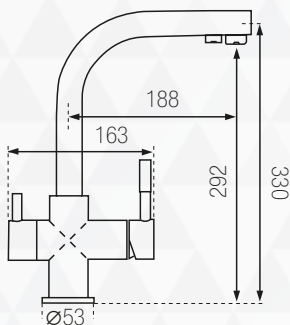

ALABAMA

44 – CZARNY METALIC

5 LAT
GWARANCJI

Blue
Water