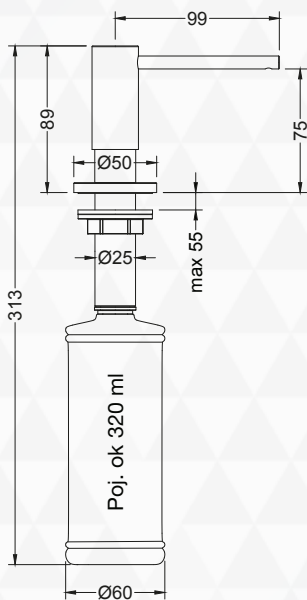

DOZOWNIK BW ALFA

GRAFIT (GUN METAL)

WIDOCZNA CZĘŚĆ
DOZOWNIKA – METALOWA
PLASTIKOWY POJEMNIK
NA PŁYN
OTWÓR POD DOZOWNIK $\varnothing 35$

DOZOWNIK BW ALFA

MOSIĄDZ ANTYCZNY