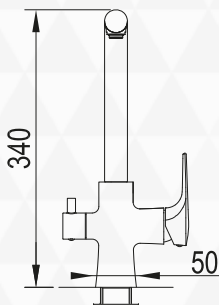

5 LAT
GWARANCJI

Blue
Water

TIVOLI
CZARNY MAT