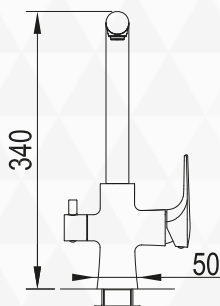

5 LAT
GWARANCJI

Blue
Water

TIVOLI

GRAFIT (GUN METAL)