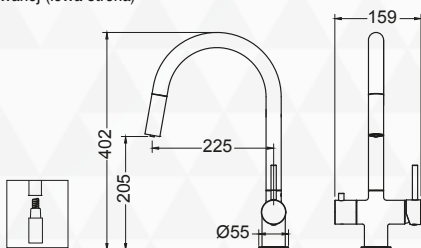

CYRUS

CHROM

Blue
Water

5 LAT
GWARANCJI

BATERIA Z WYCIĄGANĄ WYLEWKĄ - ABSOLUTNA NOWOŚĆ!

ZINTEGROWANY MAGNES UMOŻLIWIA SZYBKIE CHOWANIE SIĘ KOŃCÓWKI WYLEWKI

BATERIA Z PODŁĄCZENIEM DO WODY FILTROWANEJ

- wylewka obrotowa do 360°
- głowice ceramiczne
- 2 elastyczne wężyki podłączeniowe 3/8" – 600 mm
- podłączenie do filtra z szybkozłączką
- rączka mieszacza odchyła się do przodu, dzięki czemu można montować baterię pomiędzy zlewozmywakiem podwieszanym a ścianą.

BATERIA Z DWOMA NIEZALEŻNYMI OBWODAMI:

- mieszacz wody ciepłej i zimnej (prawa strona)
- podłączenie do wody filtrowanej (lewa strona)