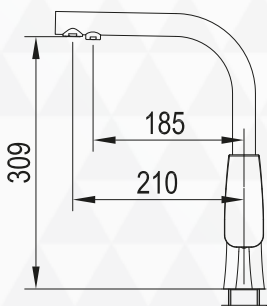

5 LAT
GWARANCJI

Blue
Water

TIVOLI

GRAFIT (GUN METAL)