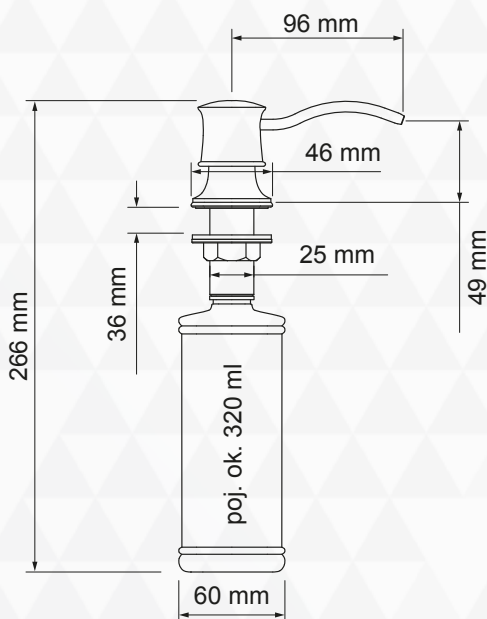

CHROM

WIDOCZNA CZĘŚĆ
DOZOWNIKA – METALOWA
PLASTIKOWY POJEMNIK
NA PŁYN
OTWÓR POD DOZOWNIK $\varnothing 35$

DOZOWNIK BW BETA

MOSIĄDZ ANTYCZNY

DOZOWNIK BW BETA

kolor ZŁOTY

WIDOCZNA CZĘŚĆ
DOZOWNIKA – METALOWA
PLASTIKOWY POJEMNIK
NA PŁYN
OTWÓR POD DOZOWNIK $\varnothing 35$