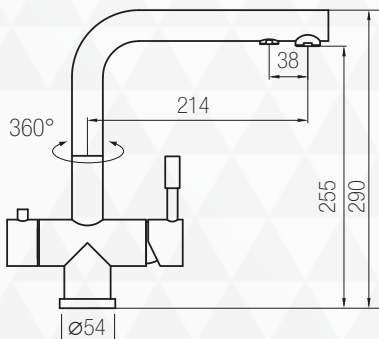

BATERIA Z DWOMA NIEZALEŻNYMI OBWODAMI:

- mieszacz wody ciepłej i zimnej (prawa strona)
- podłączenie do wody filtrowanej (lewa strona)
- materiał: stal nierdzewna
- wylewka obrotowa do 360°
- głowice ceramiczne
- 3 elastyczne wężyki podłączeniowe 3/8" – 450 mm
- 2 szybkozłączki do filtra

Blue
Water

5 LAT
GWARANCJI

ZARA

INOX
STAL SZCZOTKOWANA

DWA NIEZALEŻNE OBWODY:

- mieszacz wody ciepłej i zimnej (prawa strona)
- połączenie do wody filtrowanej (lewa strona)
- materiał: stal nierdzewna
- wylewka obrotowa do 360°
- głowice ceramiczne
- 2 perlatory
- 3 elastyczne wężyki
- połączeniowe 3/8" – 450 mm
- 2 szybkozłączki do filtra