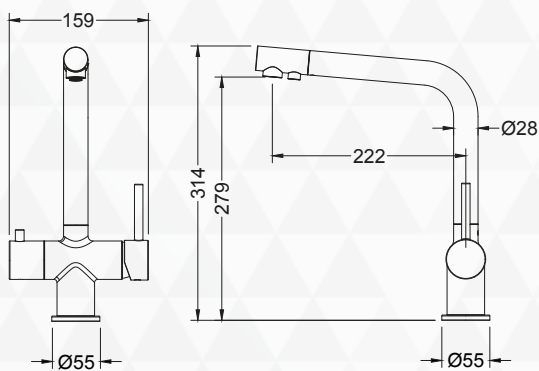

*Blue
Water*

**5 LAT
GWARANCJI**

CRYSTAL
kolor ZŁOTY