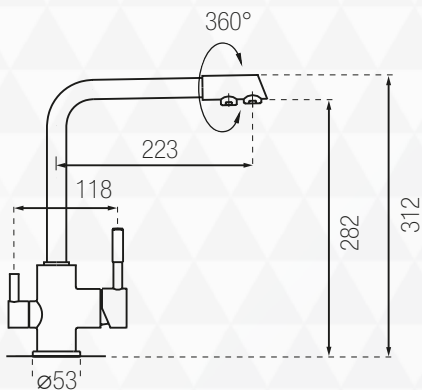

AMANDA

kolor ZŁOTY

*Blue
Water*

**5 LAT
GWARANCJI**