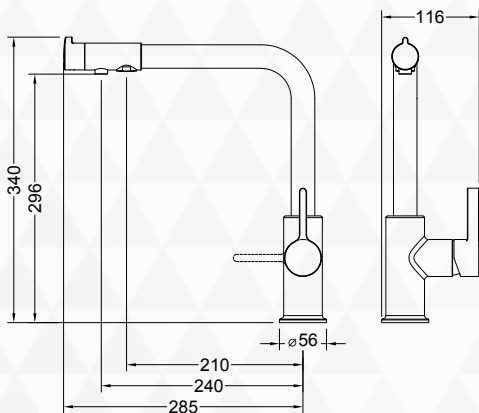

**5 LAT
GWARANCJI**

*Blue
Water*

**ROYAL
CZARNY MAT**