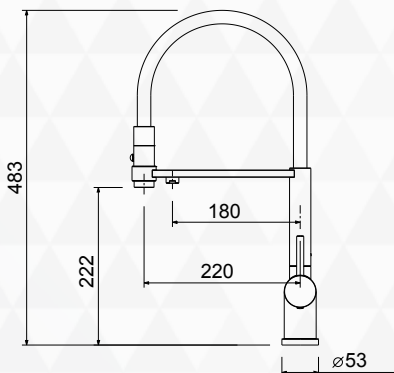

5 LAT
GWARANCJI

Blue
Water

TUSAR
kolor STALI