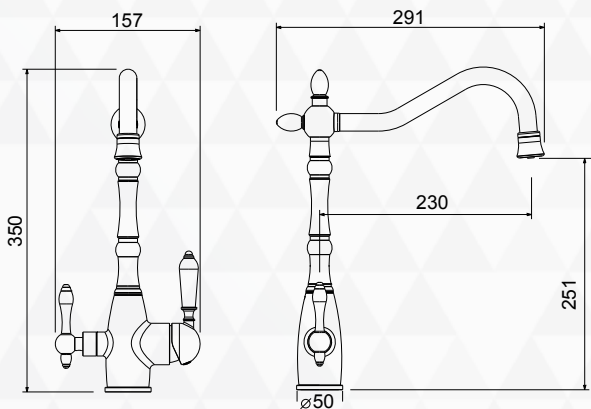

SAXO

MOSIĄDZ ANTYCZNY