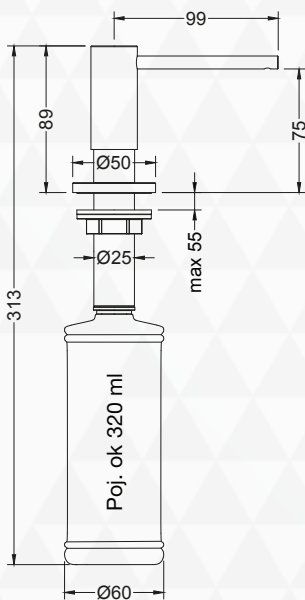

DOZOWNIK BW ALFA

MOSIĄDZ ANTYCZNY

DOZOWNIK BW ALFA

kolor ZŁOTY

WIDOCZNA CZĘŚĆ
DOZOWNIKA – METALOWA
PLASTIKOWY POJEMNIK
NA PŁYN
OTWÓR POD DOZOWNIK $\varnothing 35$

DOZOWNIK BW ALFA

kolor STALI

DOZOWNIK BW BETA

CHROM

WIDOCZNA CZĘŚĆ
DOZOWNIKA – METALOWA
PLASTIKOWY POJEMNIK
NA PŁYN
OTWÓR POD DOZOWNIK $\varnothing 35$

DOZOWNIK BW BETA

MOSIĄDZ ANTYCZNY

DOZOWNIK BW BETA

kolor ZŁOTY

WIDOCZNA CZĘŚĆ
DOZOWNIKA – METALOWA
PLASTIKOWY POJEMNIK
NA PŁYN
OTWÓR POD DOZOWNIK $\varnothing 35$