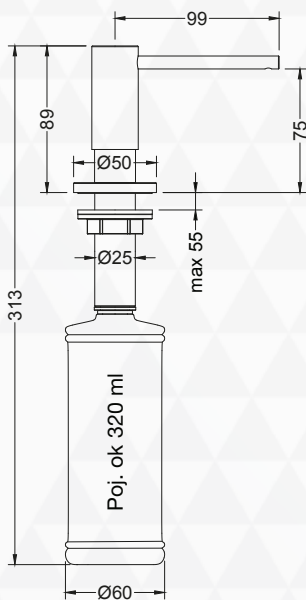

DOZOWNIK BW ALFA

CHROM

WIDOCZNA CZĘŚĆ
DOZOWNIKA – METALOWA
PLASTIKOWY POJEMNIK
NA PŁYN
OTWÓR POD DOZOWNIK $\varnothing 35$

DOZOWNIK BW ALFA

CZARNY MAT

DOZOWNIK BW ALFA

GRAFIT (GUN METAL)

WIDOCZNA CZĘŚĆ
DOZOWNIKA – METALOWA
PLASTIKOWY POJEMNIK
NA PŁYN
OTWÓR POD DOZOWNIK $\varnothing 35$