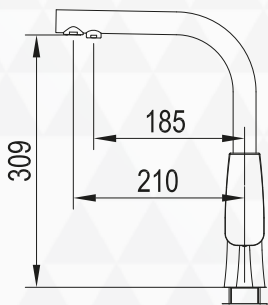

5 LAT
GWARANCJI

Blue
Water

TIVOLI
CZARNY MAT