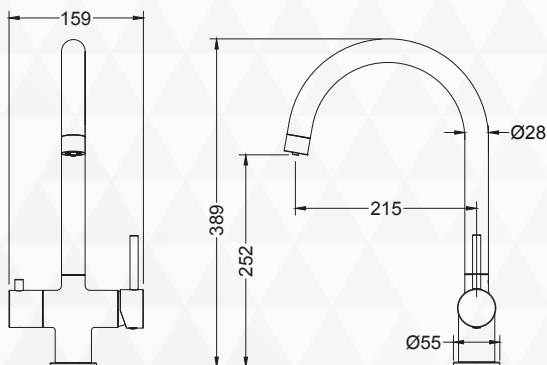

*Blue
Water*

**5 LAT
GWARANCJI**

EDEN MOSIĄDZ ANTYCZNY