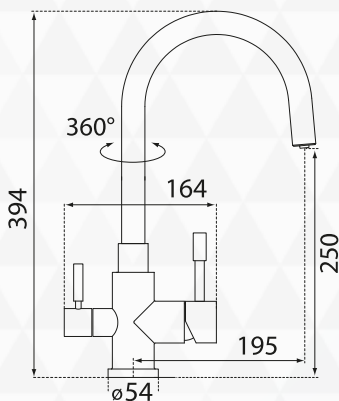

BATERIA Z DWOMA NIEZALEŻNYMI OBWODAMI:

- mieszacz wody ciepłej i zimnej (prawa strona)
- podłączenie do wody filtrowanej (lewa strona)
- materiał: stal nierdzewna
- wylewka obrotowa do 360°
- głowice ceramiczne
- 3 elastyczne wężyki podłączeniowe 3/8" – 450 mm
- 2 szybkozłączki do filtra