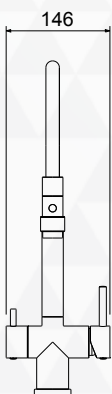

5 LAT
GWARANCJI

Blue
Water

TUSAR
kolor STALI