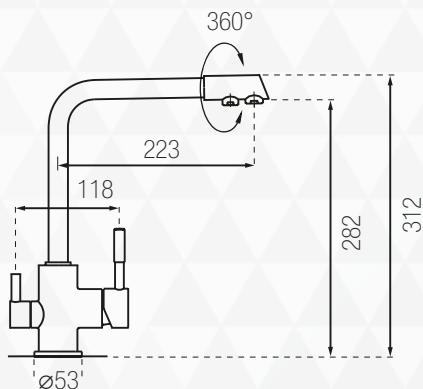

AMANDA – 44

CZARNY METALIC

*Blue
Water*

**5 LAT
GWARANCJI**