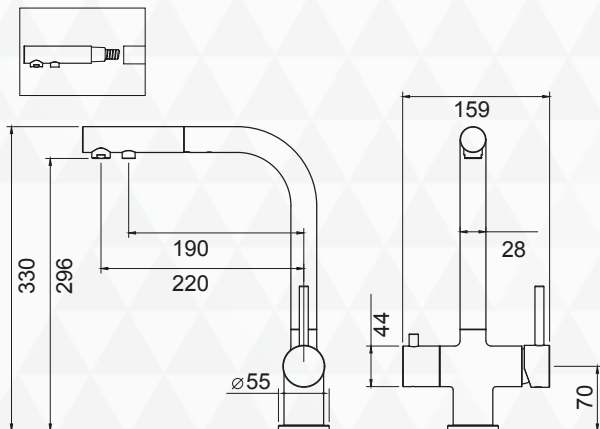

APALA

GRAFIT (GUN METAL)