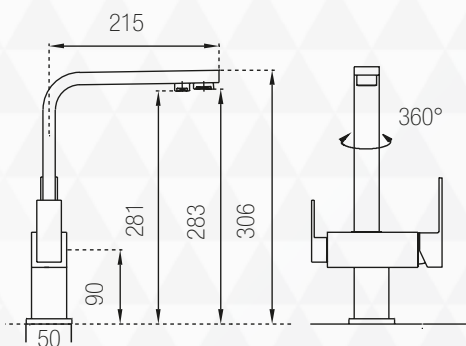

TAUPO

kolor STALI

Blue Water

**5 LAT
GWARANCJI**